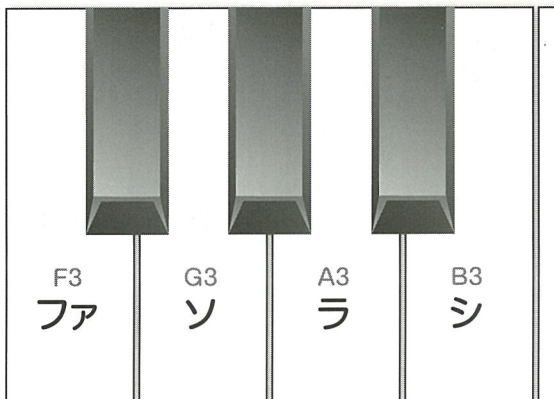

S
A
M
P
L
E

S
A
M
P
L
E

S
A
M
P
L
E

S
A
M
P
L
E