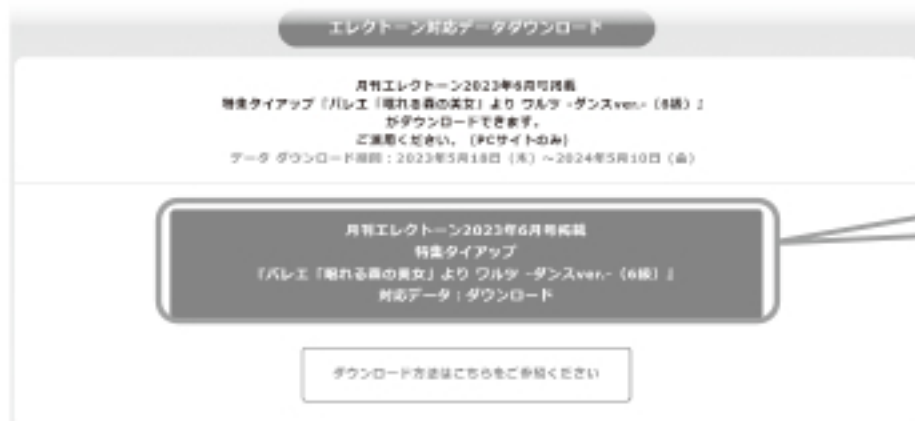

1曲

無料ダウンロード Present!

月刊エレクトーン2023年6月号 79~81ページに掲載されている

特集タイアップ

『バレエ「眠れる森の美女」より ワルツ -ダンスver.- (6級)』

エレクトーンアレンジ:坂本有正

の対応データをプレゼントします!

対象機種

(3機種分、すべてのデータを一度にダウンロードいただけます)

- ELS-02 / 02C・ELC-02共通
- ELS-01 / 01C共通
- ELB-02

データダウンロード期間

2023年5月18日(木)
～ 2024年5月10日(金)

[データダウンロード方法]

1 USBフラッシュメモリーを
パソコンへ挿す

- お手持ちのUSBフラッシュメモリーをパソコンへ挿しておいてください。

2 「月刊エレクトーン2023年6月号」の
WEBページへアクセス

<https://www.ymm.co.jp/magazine/electone/202306.p>

3 ダウンロードバナーをクリック

「月刊エレクトーン2023年6月号掲載 特集タイアップ
『バレエ「眠れる森の美女」よりワルツ -ダンスver.-』対応データ:ダウンロード」部分をクリックしてください。

4 ダウンロードされたデータをUSBフラッシュメモリーへ保存

- ダウンロードされた「NEMURERU_getsuele2306.zip」フォルダをダブルクリックすると、圧縮ファイルが解凍されます。
- 「NEMURERU_getsuele2306」フォルダごと保存してください。

※データには、全機種のデータとソングネームを表示させるためのファイルが含まれます。

▼解凍後のフォルダ

ご注意

※ダウンロードは月刊エレクトーンWEBページからのみ。期間中、何度でもダウンロードが可能です。「ヤマハミュージックデータショップ」「ぷりんと楽譜」「Muma」は対象外です。

※ダウンロードはパソコンで行い、データはお手持ちのUSBフラッシュメモリーへ保存してください。

※コピープロテクト処理はしておりませんので、ミュージックソフトダウンローダー(MSD)を使用する必要はありません。パソコンやエレクトーン本体で自由に移動やコピーが出来ます。