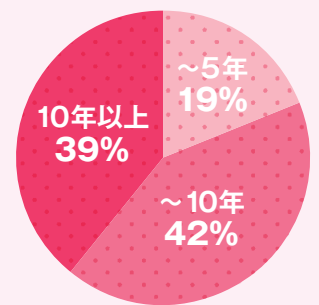

10代ピアノ女子から 圧倒的知名度を誇る音楽誌!!

学校や塾、クラブ活動にピアノレッスン、最新音楽が大好きで、流行やおしゃれに敏感。そんな好奇心旺盛で、じっくり取り組む醍醐味も知っている読者が集まっています。

10代ピアノ女子から圧倒的知名度を誇る音楽誌です。

発売日：毎月20日
定価：694円＋税
判型：A4ワイド
綴り：中綴（左開き）
創刊：1996年6月

読者プロフィール

おしゃれで、好奇心一杯、自分らしさを表現する読者!

男女比

年代

学校・職業

ピアノ歴

居住地域

楽器以外の興味関心 (複数回答)

購読状況

購読場所

広告料金表

※タイアップ広告は、別途制作費を承ります。

掲載誌面	刷別	スペース	料金	原稿サイズ (天地×左右mm)
表4	4色	1頁 	¥650,000	270 × 212
表2	4色	1頁 	¥550,000	297 × 225
表3	4色	1頁 	¥500,000	297 × 225
本文頁	4色	1頁 	¥450,000	297 × 225
本文頁	4色	1/2 頁 (ヨコ) 	¥280,000	120 × 192
本文頁	4色	1/4 頁 (ヨコ) 	¥150,000	60 × 192
本文頁	1色	1頁 	¥220,000	297 × 225
本文頁	1色	1/2 頁 (ヨコ) 	¥130,000	120 × 192
本文頁	1色	1/4 頁 (ヨコ) 	¥80,000	60 × 192