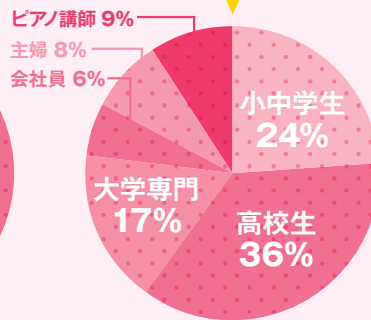

10代ピアノ女子から 圧倒的知名度を誇る音楽誌!!

学校や塾、クラブ活動にピアノレッスン、最新音楽が大好きで、流行やおしゃれに敏感。そんな好奇心旺盛で、じっくり取り組む醍醐味も知っている読者が集まっています。

10代ピアノ女子から圧倒的知名度を誇る音楽誌です。

発売日：毎月20日
定価：694円＋税
判型：A4ワイド
綴り：中綴（左開き）
創刊：1996年6月

読者プロフィール

おしゃれで、好奇心一杯、自分らしさを表現する読者!

男女比

年代

学校・職業

ピアノ歴

居住地域

楽器以外の興味関心 (複数回答)

購読状況

購読場所