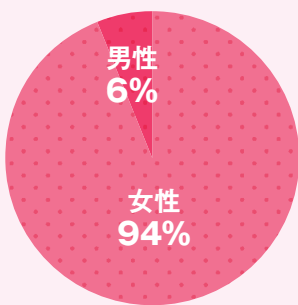

10代ピアノ女子から 圧倒的知名度を誇る音楽誌!!

学校や塾、クラブ活動にピアノレッスン、最新音楽が大好きで、流行やおしゃれに敏感。そんな好奇心旺盛で、じっくり取り組む醍醐味も知っている読者が集まっています。

10代ピアノ女子から圧倒的知名度を誇る音楽誌です。

発売日：毎月20日
定価：694円＋税
判型：A4ワイド
綴り：中綴（左開き）
創刊：1996年6月

読者プロフィール

おしゃれで、好奇心一杯、自分らしさを表現する読者!

男女比

年代

学校・職業

ピアノ歴

居住地域

楽器以外の興味関心 (複数回答)

購読状況

購読場所

広告料金表

※タイアップ広告は、別途制作費を承ります。

掲載誌面	刷別	スペース	料金	原稿サイズ (天地×左右mm)
表4	4色	1頁 	¥650,000	270 × 212
表2	4色	1頁 	¥550,000	297 × 225
表3	4色	1頁 	¥500,000	297 × 225
本文頁	4色	1頁 	¥450,000	297 × 225
本文頁	4色	1/2 頁 (ヨコ) 	¥280,000	120 × 192
本文頁	4色	1/4 頁 (ヨコ) 	¥150,000	60 × 192
本文頁	1色	1頁 	¥220,000	297 × 225
本文頁	1色	1/2 頁 (ヨコ) 	¥130,000	120 × 192
本文頁	1色	1/4 頁 (ヨコ) 	¥80,000	60 × 192