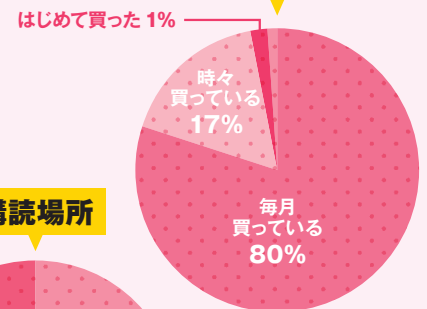

10代ピアノ女子から 圧倒的知名度を誇る音楽誌!!

学校や塾、クラブ活動にピアノレッスン、最新音楽が大好きで、流行やおしゃれに敏感。そんな好奇心旺盛で、じっくり取り組む醍醐味も知っている読者が集まっています。

10代ピアノ女子から圧倒的知名度を誇る音楽誌です。

発売日：毎月20日
定価：694円＋税
判型：A4ワイド
綴り：中綴（左開き）
創刊：1996年6月

読者プロフィール

おしゃれで、好奇心一杯、自分らしさを表現する読者!

男女比

年代

学校・職業

ピアノ歴

居住地域

楽器以外の興味関心 (複数回答)

購読状況

購読場所

広告料金表

※タイアップ広告は、別途制作費を承ります。

掲載誌面	刷別	スペース	料金	原稿サイズ (天地×左右mm)
表4	4色	1頁 	¥650,000	270 × 212
表2	4色	1頁 	¥550,000	297 × 225
表3	4色	1頁 	¥500,000	297 × 225
本文頁	4色	1頁 	¥450,000	297 × 225
本文頁	4色	1/2 頁 (ヨコ) 	¥280,000	120 × 192
本文頁	4色	1/4 頁 (ヨコ) 	¥150,000	60 × 192
本文頁	1色	1頁 	¥220,000	297 × 225
本文頁	1色	1/2 頁 (ヨコ) 	¥130,000	120 × 192
本文頁	1色	1/4 頁 (ヨコ) 	¥80,000	60 × 192