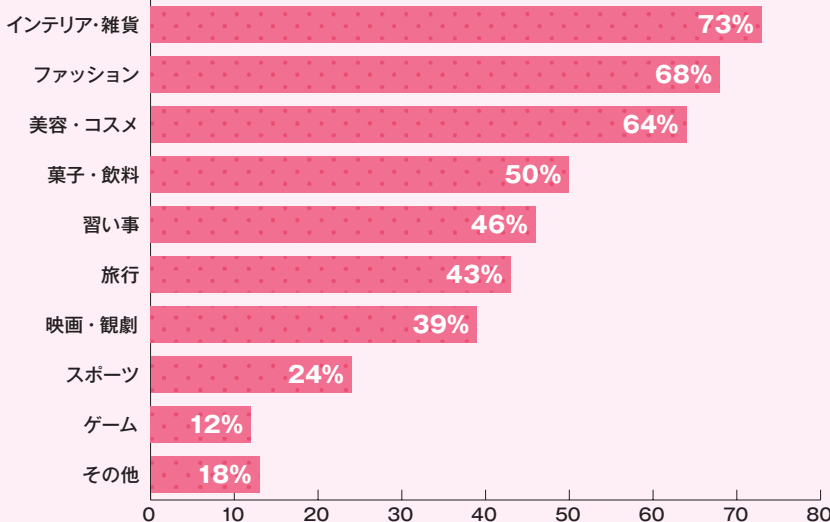

男女比

年代

学校・職業

ピアノ歴

居住地域

楽器以外の興味関心 (複数回答)

購読状況

購読場所