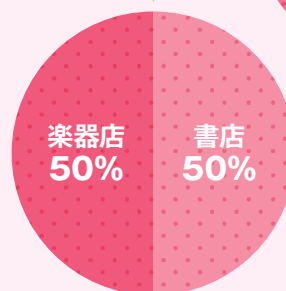

男女比

年代

学校・職業

ピアノ歴

居住地域

楽器以外の興味関心 (複数回答)

購読状況

購読場所

広告料金表

※タイアップ広告は、別途制作費を承ります。

掲載誌面	刷別	スペース	料金	原稿サイズ (天地×左右mm)
表4	4色	1頁 	¥650,000	270 × 212
表2	4色	1頁 	¥550,000	297 × 225
表3	4色	1頁 	¥500,000	297 × 225
本文頁	4色	1頁 	¥450,000	297 × 225
本文頁	4色	1/2 頁 (ヨコ) 	¥280,000	120 × 192
本文頁	4色	1/4 頁 (ヨコ) 	¥150,000	60 × 192
本文頁	1色	1頁 	¥220,000	297 × 225
本文頁	1色	1/2 頁 (ヨコ) 	¥130,000	120 × 192
本文頁	1色	1/4 頁 (ヨコ) 	¥80,000	60 × 192