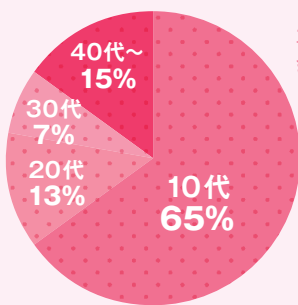

10代ピアノ女子から 圧倒的知名度を誇る音楽誌!!

学校や塾、クラブ活動にピアノレッスン、最新音楽が大好きで、流行やおしゃれに敏感。そんな好奇心旺盛で、じっくり取り組む醍醐味も知っている読者が集まっています。

10代ピアノ女子から圧倒的知名度を誇る音楽誌です。

発売日：毎月20日
定価：694円＋税
判型：A4ワイド
綴り：中綴（左開き）
創刊：1996年6月

読者プロフィール

おしゃれで、好奇心一杯、自分らしさを表現する読者!

男女比

年代

学校・職業

ピアノ歴

居住地域

楽器以外の興味関心 (複数回答)

購読状況

購読場所

広告料金表

※タイアップ広告は、別途制作費を承ります。

掲載誌面	刷別	スペース	料金	原稿サイズ (天地×左右mm)
表4	4色	1頁 	¥650,000	270 × 212
表2	4色	1頁 	¥550,000	297 × 225
表3	4色	1頁 	¥500,000	297 × 225
本文頁	4色	1頁 	¥450,000	297 × 225
本文頁	4色	1/2 頁 (ヨコ) 	¥280,000	120 × 192
本文頁	4色	1/4 頁 (ヨコ) 	¥150,000	60 × 192
本文頁	1色	1頁 	¥220,000	297 × 225
本文頁	1色	1/2 頁 (ヨコ) 	¥130,000	120 × 192
本文頁	1色	1/4 頁 (ヨコ) 	¥80,000	60 × 192