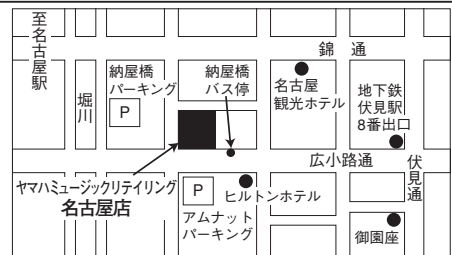

ヤマハミュージック 名古屋店 楽譜売場

〒460-8588 愛知県名古屋市中区錦1-18-28
TEL: 052-201-5152 FAX: 052-231-8657
URL: <https://www.yamahamusic.jp/shop/nagoya>
地下鉄「伏見駅」8番出口 徒歩5分/営業時間10:30～19:00(火曜定休)