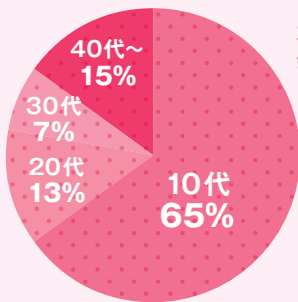

10代ピアノ女子から 圧倒的知名度を誇る音楽誌!!

学校や塾、クラブ活動にピアノレッスン、最新音楽が大好きで、流行やおしゃれに敏感。そんな好奇心旺盛で、じっくり取り組む醍醐味も知っている読者が集まっています。10代ピアノ女子から圧倒的知名度を誇る音楽誌です。

発売日：毎月20日
定 価：750円(本体価格694円)
判 型：A4ワイド
綴 じ：中綴(左開き)
創 刊：1996年6月

読者プロフィール

おしゃれで、好奇心一杯、自分らしさを表現する読者!

男女比

年代

学校・職業

ピアノ歴

移住地域

楽器以外の興味関心(複数回答)

購読状況

購読場所

広告料金表

※タイアップ広告は、別途制作費を承ります。

掲載誌面	刷別	スペース	料金	原稿サイズ (天地×左右mm)
表4	4色	1頁 	¥650,000	270 × 212
表2	4色	1頁 	¥550,000	297 × 225
表3	4色	1頁 	¥500,000	297 × 225
本文頁	4色	1頁 	¥450,000	297 × 225
本文頁	4色	1/2 頁 (ヨコ) 	¥280,000	120 × 192
本文頁	4色	1/4 頁 (ヨコ) 	¥150,000	60 × 192
本文頁	1色	1頁 	¥220,000	297 × 225
本文頁	1色	1/2 頁 (ヨコ) 	¥130,000	120 × 192
本文頁	1色	1/4 頁 (ヨコ) 	¥80,000	60 × 192