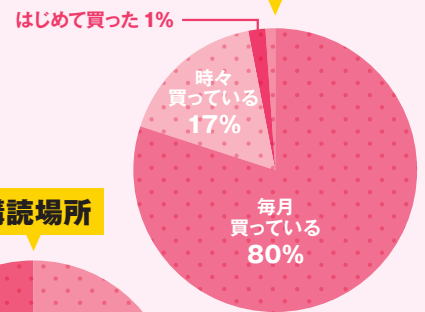

10代ピアノ女子から 圧倒的知名度を誇る音楽誌!!

学校や塾、クラブ活動にピアノレッスン、最新音楽が大好きで、流行やおしゃれに敏感。そんな好奇心旺盛で、じっくり取り組む醍醐味も知っている読者が集まっています。10代ピアノ女子から圧倒的知名度を誇る音楽誌です。

発売日：毎月20日
定 価：750円(本体価格694円)
判 型：A4ワイド
綴 じ：中綴(左開き)
創 刊：1996年6月

読者プロフィール

おしゃれで、好奇心一杯、自分らしさを表現する読者!

男女比

年代

学校・職業

ピアノ歴

移住地域

楽器以外の興味関心(複数回答)

購読状況

購読場所

広告料金表

※タイアップ広告は、別途制作費を承ります。

掲載誌面	刷別	スペース	料金	原稿サイズ (天地×左右mm)
表4	4色	1頁 	¥650,000	270 × 212
表2	4色	1頁 	¥550,000	297 × 225
表3	4色	1頁 	¥500,000	297 × 225
本文頁	4色	1頁 	¥450,000	297 × 225
本文頁	4色	1/2 頁 (ヨコ) 	¥280,000	120 × 192
本文頁	4色	1/4 頁 (ヨコ) 	¥150,000	60 × 192
本文頁	1色	1頁 	¥220,000	297 × 225
本文頁	1色	1/2 頁 (ヨコ) 	¥130,000	120 × 192
本文頁	1色	1/4 頁 (ヨコ) 	¥80,000	60 × 192