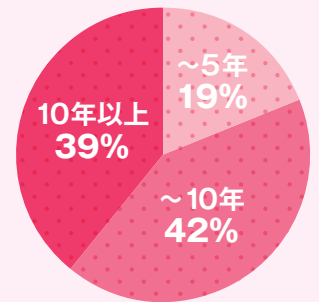

10代ピアノ女子から 圧倒的知名度を誇る音楽誌!!

学校や塾、クラブ活動にピアノレッスン、最新音楽が大好きで、流行やおしゃれに敏感。そんな好奇心旺盛で、じっくり取り組む醍醐味も知っている読者が集まっています。10代ピアノ女子から圧倒的知名度を誇る音楽誌です。

発売日：毎月20日
定 価：750円(本体価格694円)
判 型：A4ワイド
綴 じ：中綴(左開き)
創 刊：1996年6月

読者プロフィール

おしゃれで、好奇心一杯、自分らしさを表現する読者!

男女比

年代

学校・職業

ピアノ歴

移住地域

楽器以外の興味関心(複数回答)

購読状況

購読場所

広告料金表

※タイアップ広告は、別途制作費を承ります。

掲載誌面	刷別	スペース	料金	原稿サイズ (天地×左右mm)
表4	4色	1頁 	¥650,000	270 × 212
表2	4色	1頁 	¥550,000	297 × 225
表3	4色	1頁 	¥500,000	297 × 225
本文頁	4色	1頁 	¥450,000	297 × 225
本文頁	4色	1/2 頁 (ヨコ) 	¥280,000	120 × 192
本文頁	4色	1/4 頁 (ヨコ) 	¥150,000	60 × 192
本文頁	1色	1頁 	¥220,000	297 × 225
本文頁	1色	1/2 頁 (ヨコ) 	¥130,000	120 × 192
本文頁	1色	1/4 頁 (ヨコ) 	¥80,000	60 × 192