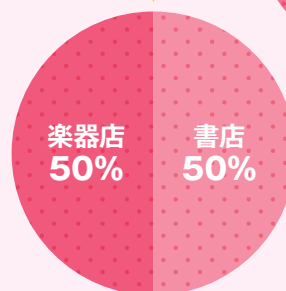

男女比

年代

学校・職業

ピアノ歴

移住地域

楽器以外の興味関心(複数回答)

購読状況

購読場所

広告料金表

※タイアップ広告は、別途制作費を承ります。

掲載誌面	刷別	スペース	料金	原稿サイズ (天地×左右mm)
表4	4色	1頁 	¥650,000	270 × 212
表2	4色	1頁 	¥550,000	297 × 225
表3	4色	1頁 	¥500,000	297 × 225
本文頁	4色	1頁 	¥450,000	297 × 225
本文頁	4色	1/2 頁 (ヨコ) 	¥280,000	120 × 192
本文頁	4色	1/4 頁 (ヨコ) 	¥150,000	60 × 192
本文頁	1色	1頁 	¥220,000	297 × 225
本文頁	1色	1/2 頁 (ヨコ) 	¥130,000	120 × 192
本文頁	1色	1/4 頁 (ヨコ) 	¥80,000	60 × 192