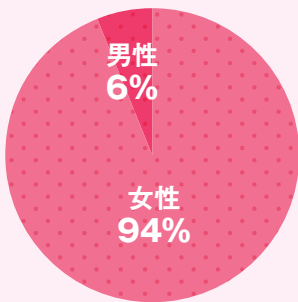

10代ピアノ女子から 圧倒的知名度を誇る音楽誌!!

学校や塾、クラブ活動にピアノレッスン、最新音楽が大好きで、流行やおしゃれに敏感。そんな好奇心旺盛で、じっくり取り組む醍醐味も知っている読者が集まっています。10代ピアノ女子から圧倒的知名度を誇る音楽誌です。

発売日：毎月20日
定 価：750円(本体価格694円)
判 型：A4ワイド
綴 じ：中綴(左開き)
創 刊：1996年6月

読者プロフィール

おしゃれで、好奇心一杯、自分らしさを表現する読者!

男女比

年代

学校・職業

ピアノ歴

移住地域

楽器以外の興味関心(複数回答)

購読状況

購読場所

広告料金表

※タイアップ広告は、別途制作費を承ります。

掲載誌面	刷別	スペース	料金	原稿サイズ (天地×左右mm)
表4	4色	1頁 	¥650,000	270 × 212
表2	4色	1頁 	¥550,000	297 × 225
表3	4色	1頁 	¥500,000	297 × 225
本文頁	4色	1頁 	¥450,000	297 × 225
本文頁	4色	1/2 頁 (ヨコ) 	¥280,000	120 × 192
本文頁	4色	1/4 頁 (ヨコ) 	¥150,000	60 × 192
本文頁	1色	1頁 	¥220,000	297 × 225
本文頁	1色	1/2 頁 (ヨコ) 	¥130,000	120 × 192
本文頁	1色	1/4 頁 (ヨコ) 	¥80,000	60 × 192