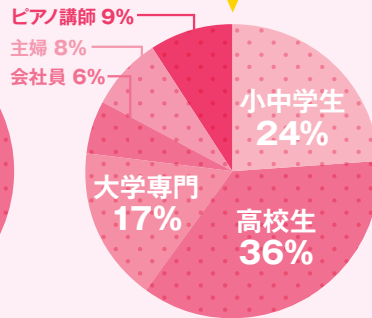

10代ピアノ女子から 圧倒的知名度を誇る音楽誌!!

学校や塾、クラブ活動にピアノレッスン、最新音楽が大好きで、流行やおしゃれに敏感。そんな好奇心旺盛で、じっくり取り組む醍醐味も知っている読者が集まっています。10代ピアノ女子から圧倒的知名度を誇る音楽誌です。

発売日：毎月20日
定 価：750円(本体価格694円)
判 型：A4ワイド
綴 じ：中綴(左開き)
創 刊：1996年6月

読者プロフィール

おしゃれで、好奇心一杯、自分らしさを表現する読者!

男女比

年代

学校・職業

ピアノ歴

移住地域

楽器以外の興味関心(複数回答)

購読状況

購読場所